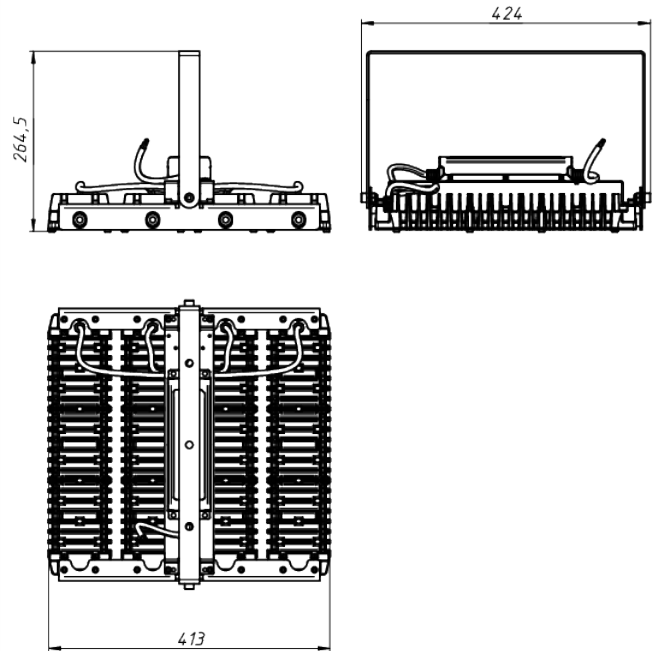

LAD LED R700-4-PC-30-750-D48-200L1 HT

Модель / Артикул	LAD LED R700-4-PC-30-750-D48-200L1 HT
Световой поток*, Лм	28351
Угол излучения	30*
Энергопотребление, Вт	200
Цветовая температура**, К	5000K
Индекс цветопередачи***	Ra 70
Кэффициент мощности	0.95
Номинальное напряжение питания****, В	АС/DC 230
Влаго и пылезащита	IP67
Вид климатического исполнения	УХЛ1
Класс защиты от поражения эл. током	I
Диапазон рабочих температур	-60*С ... +85*С
Тип крепления	Лура
Габаритные размеры светильника*****, мм	424 x 413 x 265
Гарантийный срок	5 лет